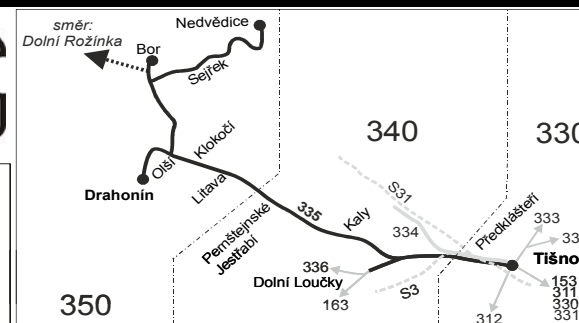

Vysvětlivky:

- ⇒ spoje navazující na linku 335
- (z) zastávka celodenně na znamení
- ✕ jede v pracovních dnech
- Ⓞ jede v sobotu
- † jede v neděli a ve státem uznávané svátky
- 16 jede také 31.12., nejede 24.12.
- 17 jede také 31.12.
- 18 nejede od 27.12. do 31.12. a od 1.7. do 30.8.
- 19 nejede od 27.12. do 31.12.
- 50 nejede od 27.12. do 2.1., 1.2., od 11.2. do 15.2., 28.3., 29.3., od 1.7. do 30.8., 29.10. a 30.10.
- 51 jede 27.12., 28.12., 2.1., 1.2., od 11.2. do 15.2., 28.3., 29.3., od 1.7. do 30.8., 29.10. a 30.10.
- 56 nejede od 27.12. do 2.1. a od 1.7. do 30.8.
- 57 jede 27.12., 28.12., 2.1. a od 1.7. do 30.8.

Šťastnou cestu s IDS JMK

121116