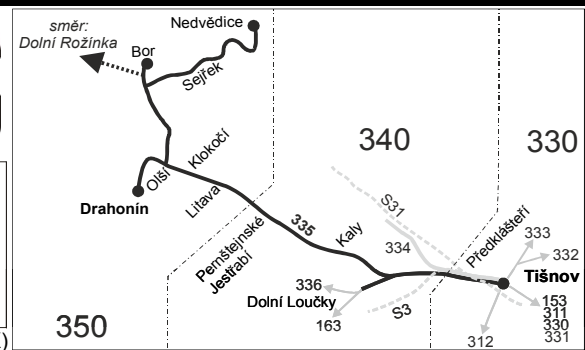

335

Tišnov - Olší - Drahonín - Sejřek - Nedvědice

Integrovaný dopravní systém Jihomoravského kraje

Informace a podněty: 5 4317 4317, www.idsjmk.cz

Platí od 23.12.2012 do 14.12.2013

Linka 729335: Přepravu zajišťuje: ČSAD Tišnov, spol. s r.o., Červený Mlýn 1538,666 01 Tišnov

Vysvětlivky:

- ⇒ spoje navazující na linku 335
- (z) zastávka celodenně na znamení
- ✕ jede v pracovních dnech
- Ⓜ jede v sobotu
- † jede v neděli a ve státem uznávané svátky
- 16 jede také 31.12., nejede 24.12.
- 17 jede také 31.12.
- 19 nejede od 27.12. do 31.12.
- 50 nejede od 27.12. do 2.1., 1.2., od 11.2. do 15.2., 28.3., 29.3., od 1.7. do 30.8., 29.10. a 30.10.
- 55 jede 1.2., od 11.2. do 15.2., 28.3., 29.3., 29.10. a 30.10.
- 56 nejede od 27.12. do 2.1. a od 1.7. do 30.8.
- 57 jede 27.12., 28.12., 2.1. a od 1.7. do 30.8.
- P ze zastávky Sejřek, Bor, rozc.1.5 pokračuje jako linka 730950 do Dolní Rožínky (v úseku Sejřek, Bor, rozc. – Dolní Rožínka neplatí tarif IDS JMK)